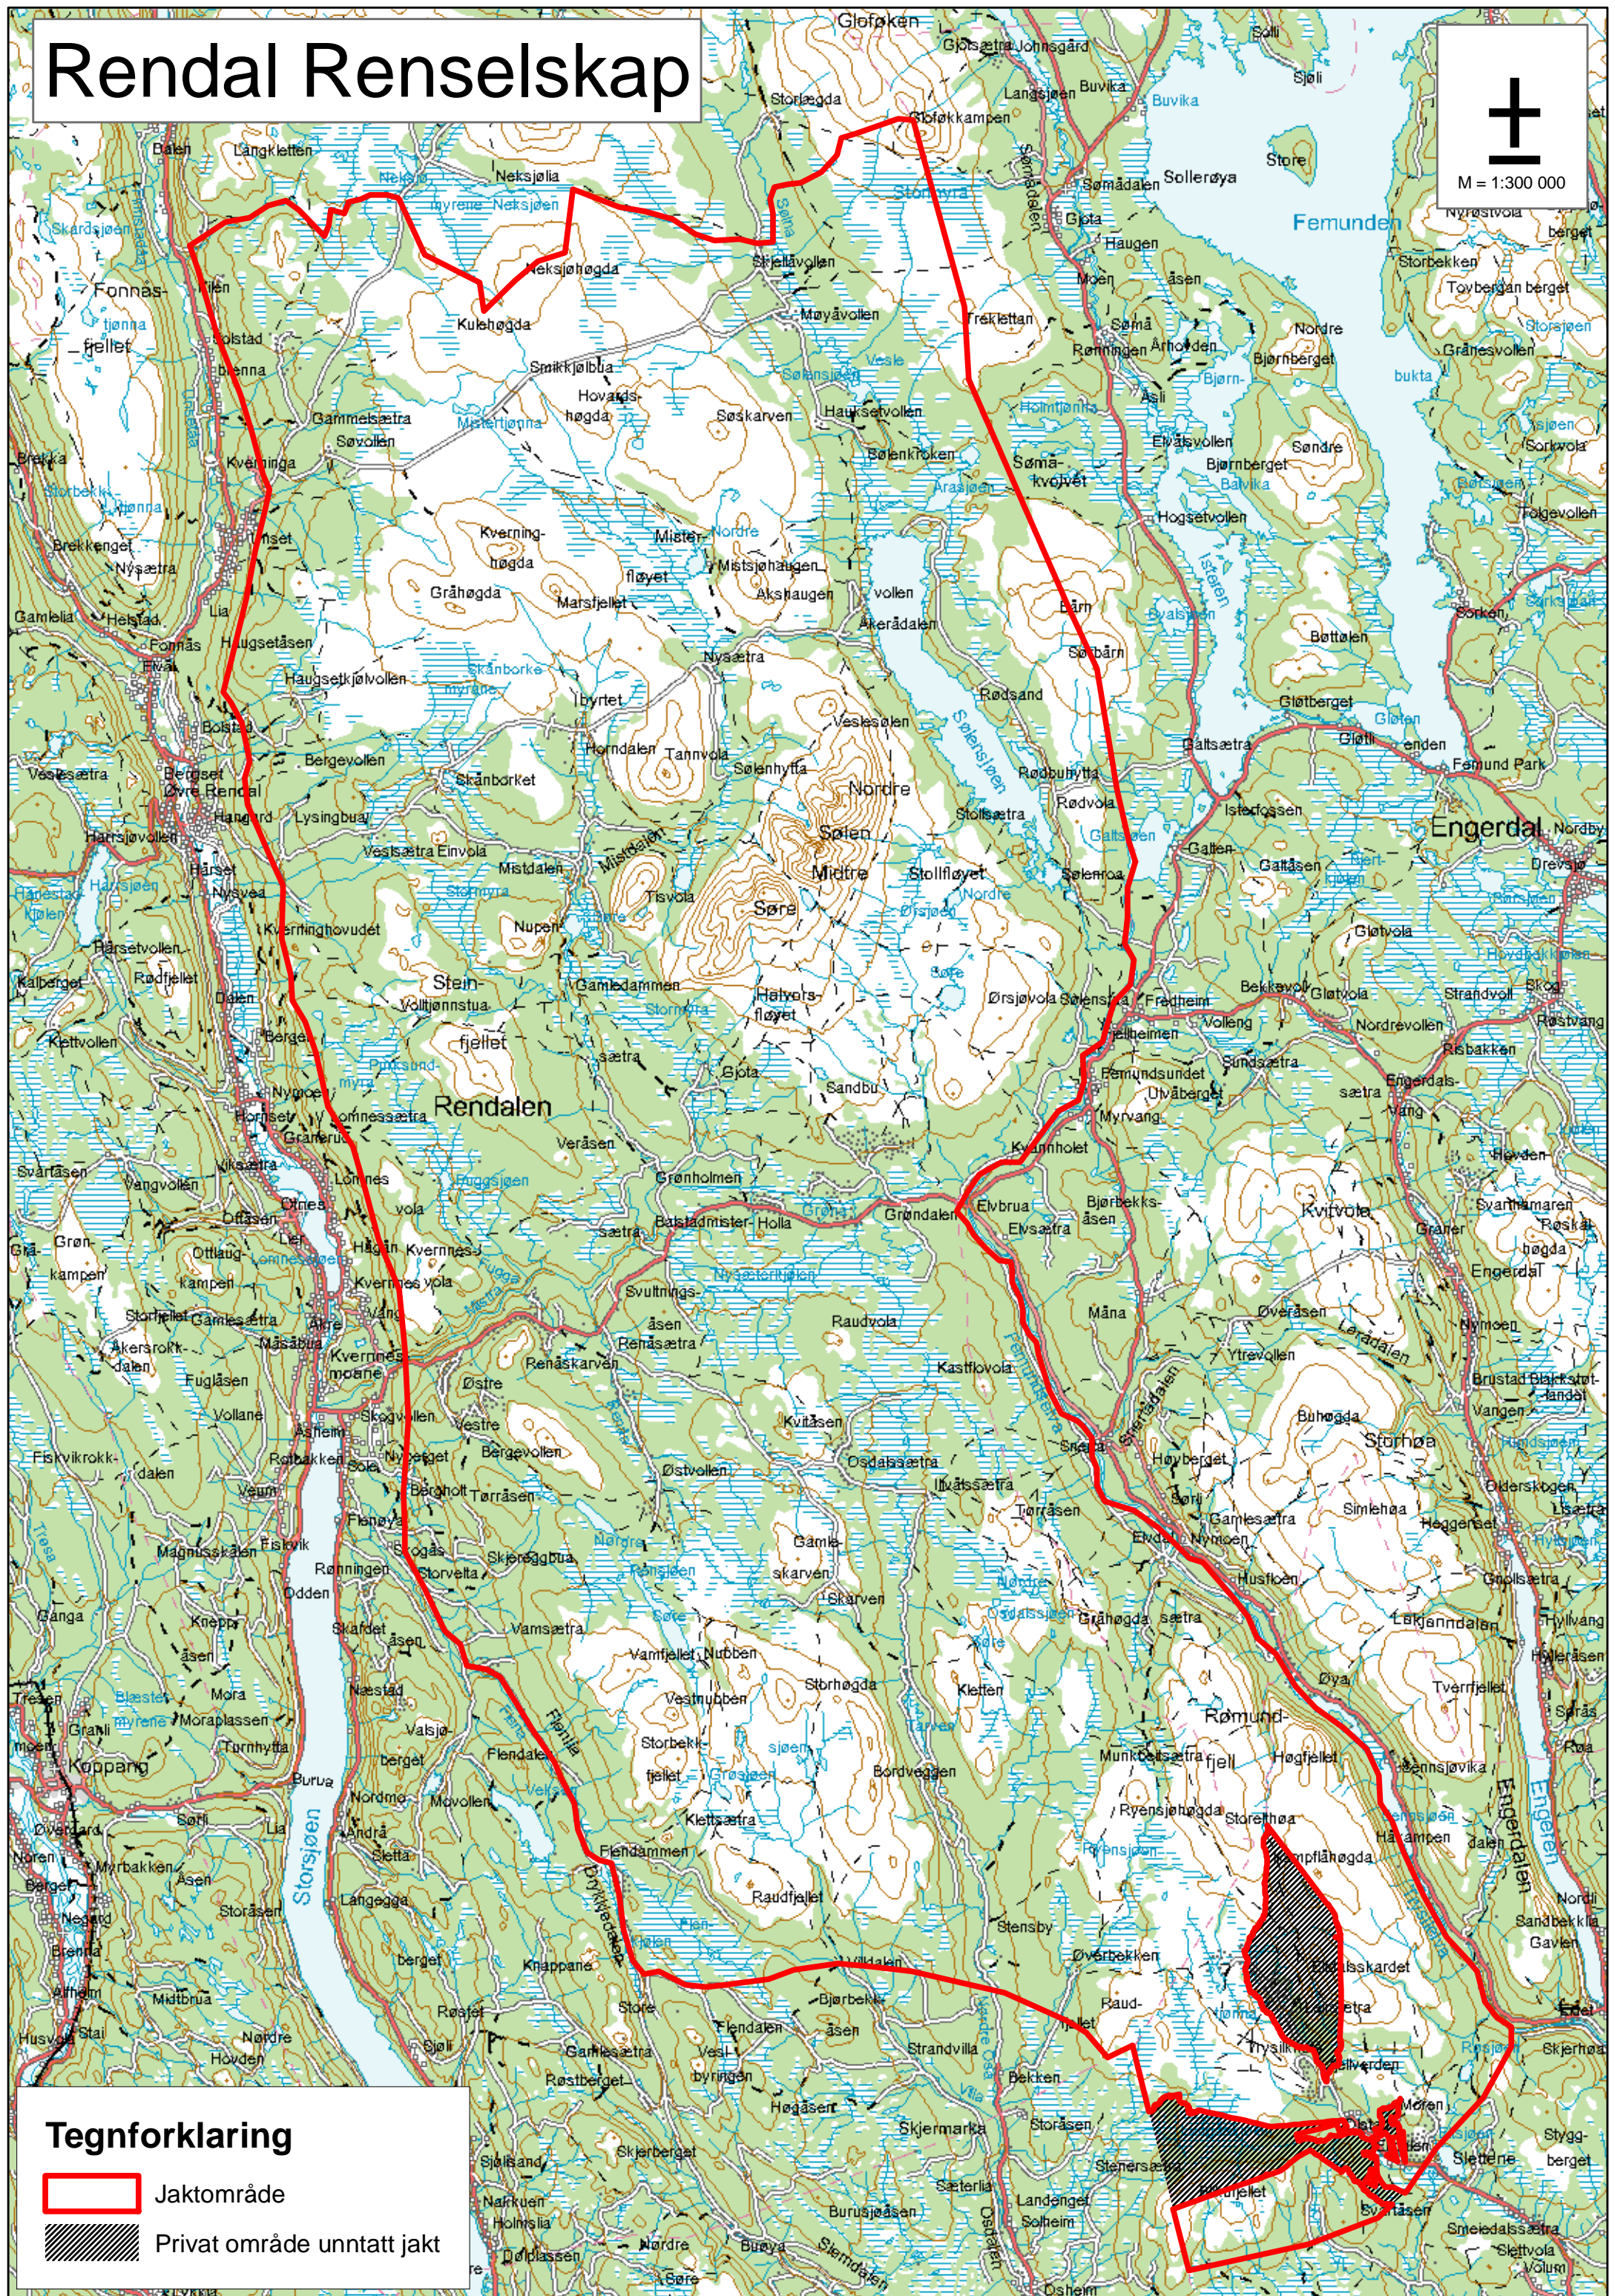

# Rendal Renselskap

M = 1:300 000

## Tegnforklaring

-  Jaktområde
-  Privat område unntatt jakt